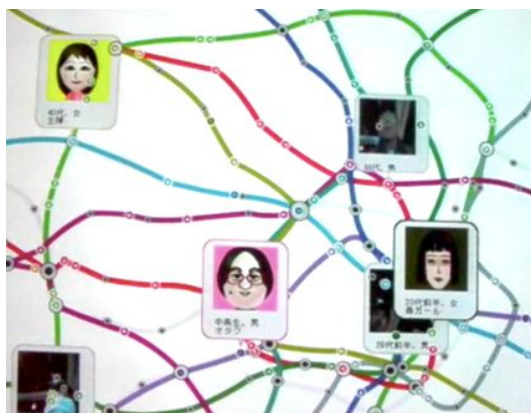

## Suica/PASMOをかざしてみよう！！

### ジャポッポ： ICカードによる自分電車アニメーション

このインタラクティブ展示では、電車の時刻表データをもとに、横浜や都内の鉄道ネットワークの上を同時にたくさんの電車の動いている様子を再現します。たくさんの電車は、生き物の群生のように線路の上を動き回り、都市における鉄道の複雑さや巧妙さを俯瞰できます。

スイカやパスモなどのICカードには、電車の乗り降りの情報が記録されています。このインタラクティブ展示では、みなさんのICカードをかざすと、利用した電車の経路が推定され、みなさんが乗った電車の動きが再現されます。自分の顔をウェブカムで撮影し、アイコンにして、自分の顔が付いた自分電車のアニメーションを見るのは楽しいものです。同じ時間帯に電車を利用した別の人々の電車の様子も表示され、この会場にいる人たちがどのあたりから来たかがなんとなく分かり、鉄道ネットワークを介した、ゆるやかなコミュニケーションの新しい形を提案します。

スイカやパスモをかざすと……

鉄道ネットワーク上を動くたくさんの電車

自分電車とお友達電車のアニメーション

(実施) 東京大学空間情報科学研究センター 有川研究室