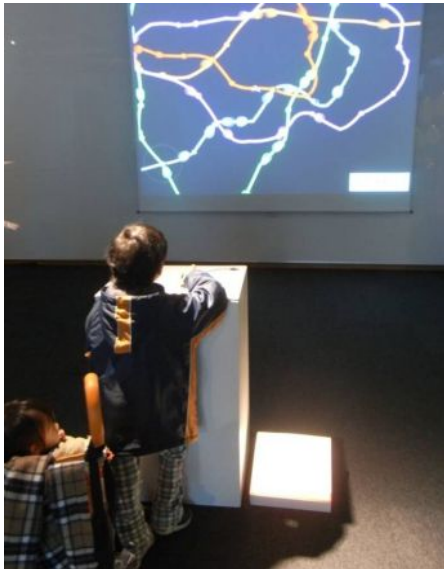

## Suica/PASMOをかざしてみよう！！

### ジャポッポ： ICカードによる自分電車アニメーション

このインタラクティブ展示では、電車の時刻表データをもとに、横浜や都内の鉄道ネットワークの上を同時にたくさんの電車の動いている様子を再現します。たくさんの電車は、生き物の群生のように線路の上を動き回り、都市における鉄道の複雑さや巧妙さを俯瞰できます。

スイカやパスモなどのICカードには、電車の乗り降りの情報が記録されています。このインタラクティブ展示では、みなさんのICカードをかざすと、利用した電車の経路が推定され、みなさんが乗った電車の動きが再現されます。自分の顔をウェブカムで撮影し、アイコンにして、自分の顔が付いた自分電車のアニメーションを見るのは楽しいものです。同じ時間帯に電車を利用した別の人々の電車の様子も表示され、この会場にいる人たちがどのあたりから来たかがなんとなく分かり、鉄道ネットワークを介した、ゆるやかなコミュニケーションの新しい形を提案します。

スイカやパスモをかざすと……

鉄道ネットワーク上を動くたくさんの電車

自分電車とお友達電車のアニメーション

(実施) 東京大学空間情報科学研究センター 有川研究室