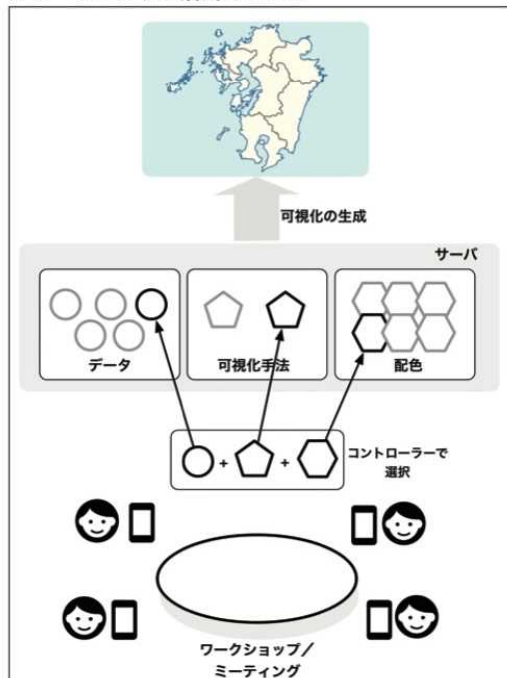

DataMapp データ駆動型地図表現ツールの開発

杉本達磨

佐賀大学芸術地域デザイン学部

キーワード

データビジュアライゼーション、データ駆動型デザイン、ワークショップ支援、デザイン教育

DataMapp Data Driven Mapping Tool

DataMappは、統計データを地図にビジュアライズするWebアプリケーションです。

スマートフォンを使い、かんたんに可視化手法をカスタマイズできます。

このWebアプリは、地域課題の発見解決のためのワークショップを支援するツールや、データ可視化におけるデザイン教材として活用することを想定し開発しています。

DataMappの特徴

- ① 新規のソフトウェア・インストールが不要
- ② 参照データや可視化手法をカスタマイズ可能
- ③ 印刷可能なグラフィック品質を確保

DataMappは開発中のソフトウェアです。試用者のフィードバックをいただきながら改良する予定です。

●ワークショップ活用のモデル

●コロプレス地図表示の例