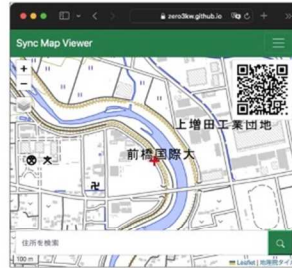

Sync Map Viewer : 地図を共同操作しよう

共愛学園前橋国際大学
渡辺研究室

キーワード

オンラインマップ、共同操作、地理院地図、災害対応、地理教育

概要

Sync Map Viewer はオンライン地図をリアルタイムで
共同操作 できるアプリケーションです。
口頭で地図上の場所を伝える難しさを解決します。

Sync Map Viewer

アップデート

- 検索
地理院地図の地名検索APIを利用
- 地図レイヤー切り替え
地理院タイルを利用
- ルーム共有
- ピン・の共有
- 操作ロック

<https://zero3kw.github.io/sync-map-viewer/index.html>

機能① 共同操作

アプリ利用者が閲覧・操作している地図画面を
利用者間でリアルタイムに共有

ユースケース① オンライン会議

画面共有している地図の操作を
口頭でなく共同操作で示すことが可能

機能② レイヤー切り替え

地図の種類を
利用シーンに合わせて切り替え

ユースケース② 災害対応

災害対策チーム間の地図画面の共有・共同操作
現地調査員の現在地共有
ドローンの現在地共有・共同操作

機能③ ルーム&共有

ルームごとに地図を共同操作
URLやQRコードで簡単共有

<https://zero3kw.github.io/sync-map-viewer/index.html?hubName=RoomA>

ユースケース③ 教育

教員と生徒がインタラクティブに
オンラインマップを操作し学修
地理教育現場での活用