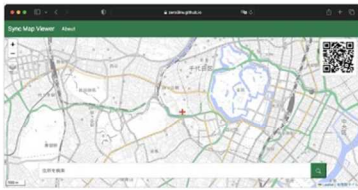

Sync Map Viewer : 地図を共同操作しよう

共愛学園前橋国際大学
渡辺研究室

キーワード

オンラインマップ、共同操作、地理院地図、災害対応、地理教育

概要

Sync Map Viewer はオンライン地図をリアルタイムで
共同操作 できるアプリケーションです。
口頭で地図上の場所を伝える難しさを解決します。

Sync Map Viewer

アップデート

- 検索
地理院地図の地名検索APIを利用
- 地図レイヤー切り替え
地理院タイルを利用
- ルーム共有
- ピン・の共有
- 操作ロック

<https://zero3kw.github.io/sync-map-viewer/index.html>

機能① 共同操作

アプリ利用者が閲覧・操作している地図画面を
利用者間でリアルタイムに共有

ユースケース① オンライン会議

画面共有している地図の操作を
口頭でなく共同操作で示すことが可能

機能② レイヤー切り替え

地図の種類を
利用シーンに合わせて切り替え

ユースケース② 災害対応

災害対策チーム間の地図画面の共有・共同操作
現地調査員の現在地共有
ドローンの現在地共有・共同操作

機能③ ルーム&共有

ルームごとに地図を共同操作
URLやQRコードで簡単共有

<https://zero3kw.github.io/sync-map-viewer/index.html?hubName=RoomA>

ユースケース③ 教育

教員と生徒がインタラクティブに
オンラインマップを操作し学修
地理教育現場での活用