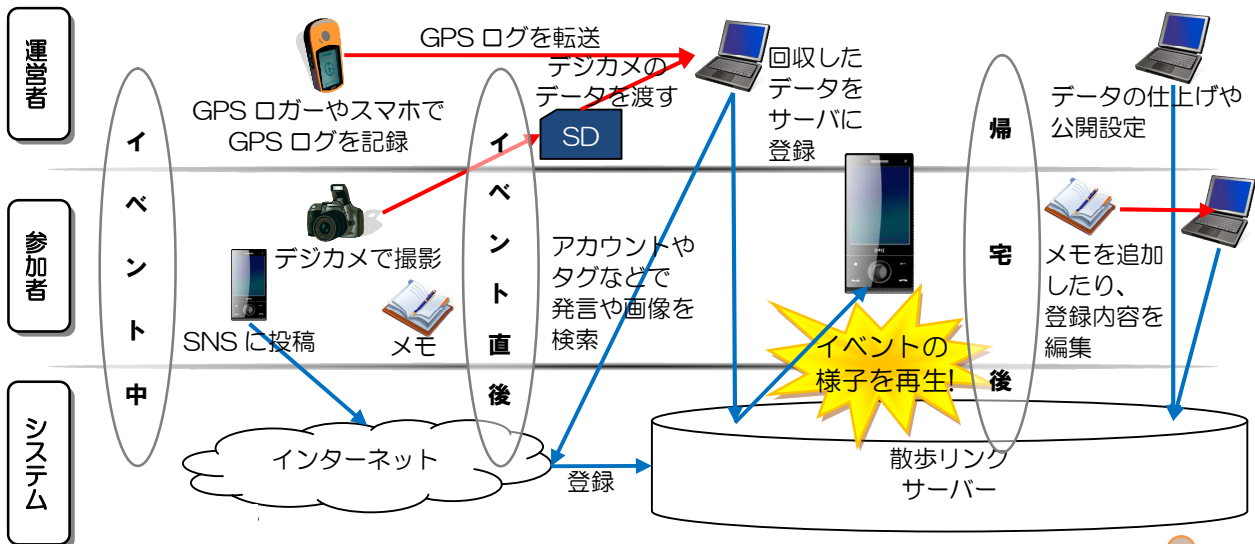

散歩体験共有サービス「散歩リンク」

キーワード GPS ログ 体験共有 視覚化 地域活性化 Web サービス

「散歩リンク」とは？

みんなで記録した写真、つぶやき、メモ、音声などを、
GPS ログの時間と紐付けてオンライン地図上に配置して、
経過時間に沿って次々に表示していくオープンな Web サービスです。

現在、再生している日時を表す

表示する内容をタグで抽出できる。

画像やメモがある場所をマーカーで示す。

再生位置に近い画像を大きく表示し、過ぎたら小さくする。

再生日時に登録されたメモを表示

再生中の位置

普段通りに撮り、つぶやき、書いたものを

全員の記録を

すぐに 無料で

TVのように眺めて見られる！

写真や発言の多さで盛り上がった場所が分かる！

使い方

- 街歩きイベントで …… 地域の魅力の発信や掘り起し！！
 - 動植物愛好会などで …… 調査したデータを見やすく活用！！
 - ブログなどで …… 旅行や日々の活動を紹介！！
- などなど、様々な場面でご活用下さい！